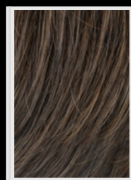

- mono top, linia rozmyta
- High Heat Fiber

*kolory:*

M8/12

M10/20

M6/8

M10/60

M4

M12/25

HAIR  
**HERO**

*Ted*

- mono top, linia rozmyta
- High Heat Fiber

*kolory:*

M8/12

M10/20

M6/8

M12/25