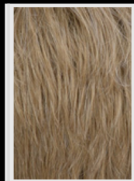

# *Kolory tuptów*

HAIR  
**HERO**

HAIR  
**HERO**

*Adam*

- mono top, linia rozmyta
- High Heat Fiber

*kolory:*

**M56**

**M10/20**

- mono top, linia rozmyta
- High Heat Fiber

*kolory:*

M8/12

M10/20

M6/8

M10/60

M4

M12/25

HAIR  
**HERO**

*Ted*

- mono top, linia rozmyta
- High Heat Fiber

*kolory:*

M8/12

M10/20

M6/8

M12/25