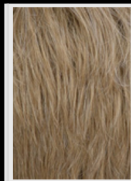

# *Kolory tuptów*

HAIR  
**HERO**

HAIR  
**HERO**

*Adam*

- mono top, linia rozmyta
- High Heat Fiber

*kolory:*

**M56**

**M10/20**

- mono top, linia rozmyta
- High Heat Fiber

*kolory:*

M8/12

M10/20

M6/8

M10/60

M4

M12/25

HAIR  
**HERO**

*Ted*

- mono top, linia rozmyta
- High Heat Fiber

*kolory:*

M8/12

M10/20

M6/8

M12/25