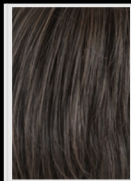

- mono top, linia rozmyta
- High Heat Fiber

*kolory:*

M8/12

M10/20

M6/8

M10/60

M4

M12/25

HAIR  
**HERO**

*Ted*

- mono top, linia rozmyta
- High Heat Fiber

*kolory:*

M8/12

M10/20

M6/8

M12/25