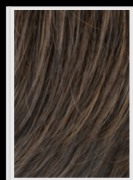

HAIR  
**HERO**

*Ted*

- mono top, linia rozmyta
- High Heat Fiber

*kolory:*

M8/12

M10/20

M6/8

M12/25