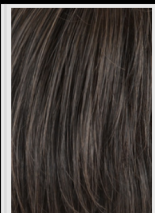

HAIR
HERO

Adam

- mono top, linia rozmyta
- High Heat Fiber

kolory:

M56

M10/20

M17

M6

M4

M2

M44

M14/60