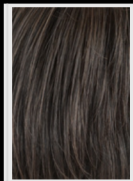

HAIR  
**HERO**

*Ted*

- mono top, linia rozmyta
- High Heat Fiber

*kolory:*

M8/12

M10/20

M6/8

M12/25